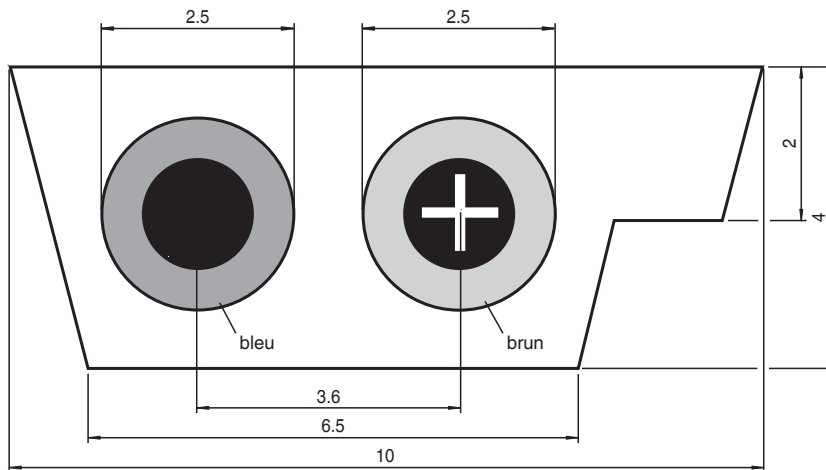

## AS-Interface câble plat VAZ-FK-S-YE-SAFETY

- Par lames de contact
- Résistant aux influences de l'environnement
- Résistant à la flexion
- Irréversibilité grâce à la géométrie de câbles
- Non halogéné (sans PVC)
- Sans dépôt de silicone
- Graduations en mètres

### Dimensions