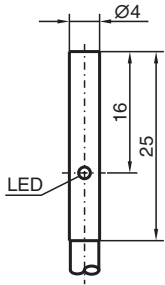

## NBB0,8-4M25-E0

- Bas serie
- 0,8 mm i plan

### Mått

### Tekniska data

Allmänna specifikationer			
Växlingsfunktion			Normalt öppen (NO)
Utgångstyp			NPN
Känslavstånd	$s_n$		0,8 mm
Installation			inbyggbar
Utgångs typ			DC
Garanterat känslavstånd	$s_a$		0 ... 0,648 mm
Reduktionsfaktor $r_{Al}$			0,45
Reduktionsfaktor $r_{Cu}$			0,4
Reduktionsfaktor $r_{1,4301}$			0,85
Anslutnings sätt			3-trådig
Specifikationer			
Arbetsspänning	$U_B$		10 ... 30 V
Kopplingsfrekvens	$f$		0 ... 3000 Hz
Hysteres	$H$		5 ... 20 %
Polaritetsskydd			Skyddad mot felaktig polaritet
Kortslutningsskydd			pulserande