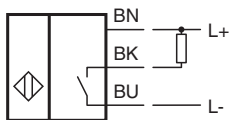

Tekniska data

Spänningsfall	U_d	$\leq 3 \text{ V}$
Arbetsström	I_L	0 ... 100 mA
Läckström	I_r	0 ... 0,1 mA typ. 0,1 μA vid 25 °C
Tomgångsström	I_0	$\leq 12 \text{ mA}$
Funktions indikering		LED, gul
Specifikation funktionell säkerhet		
MTTF_d		2140 a
Livslängd (T_M)		20 a
Feldetekteringsförmåga (DC)		0 %
Norm- och riktlinjekonformitet		
Standardöverensstämmelse		
Standarder		EN IEC 60947-5-2
Godkännanden och certifikat		
UL-godkännande		cULus Listed, General Purpose
CCC-godkännande		Produkter, vars max. driftspänning är $\leq 36 \text{ V}$, kräver inget godkännande och har därför ingen CCC-märkning.
Omgivningsförhållande		
Omgivningstemperatur		-25 ... 70 °C (-13 ... 158 °F)
Mekaniska specifikationer		
Anslutnings typ		Kabel
Kapslingsmaterial		Rostfritt stål 1.4305 / AISI 303
Avkännings yta		PBT
Skyddsklass		IP67
kabel		
Ändhylsor		ja
Kabeldiameter		3 mm - 0,2 mm
Böjningsradie		> 12 x kabeldiameter
Material		PVC
Färg		grå
Antal kärnor		3
Ledartvärsnitt		0,14 mm²
Längd	L	2 m
Dimensioner		
Längd		25 mm
Diameter		4 mm

Anslutning