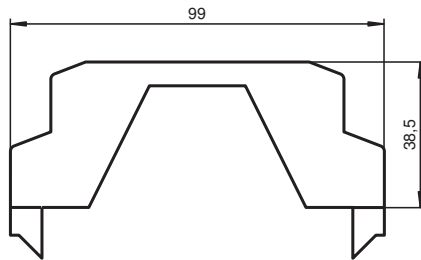

Zubehör Safety SB4 Cape

- Abdeckung für unbenutzte Steckplätze der SafeBox

Abdeckung

SafeBox

Abmessungen

Technische Daten

Mechanische Daten

Material	Polyamid (PA)
Abmessungen	99 mm x 38,5 mm x 22,6 mm