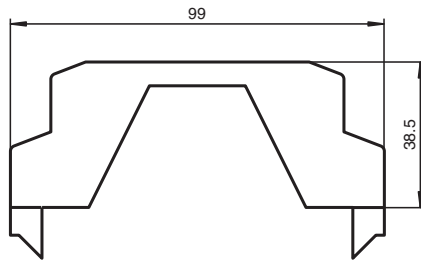

### SB4 Cape

- Cubierta para espacios vacíos de la SafeBox

Cubierta

SafeBox

## Dimensiones

### Datos mecánicos

Material	Poliamida (PA)
Dimensiones	99 mm x 38,5 mm x 22,6 mm
<b>Series adecuada</b>	
Safety Serie	SB