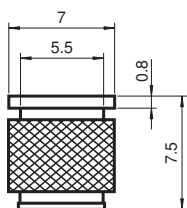

Ayudas de montaje

OMH-LS610-02

- Kit de fijación
- Montaje fácil y rápido

juego de montaje directo compuesto por 4 piezas de inserción rosadas M4

Dimensiones

Datos técnicos

Datos mecánicos

Material latón