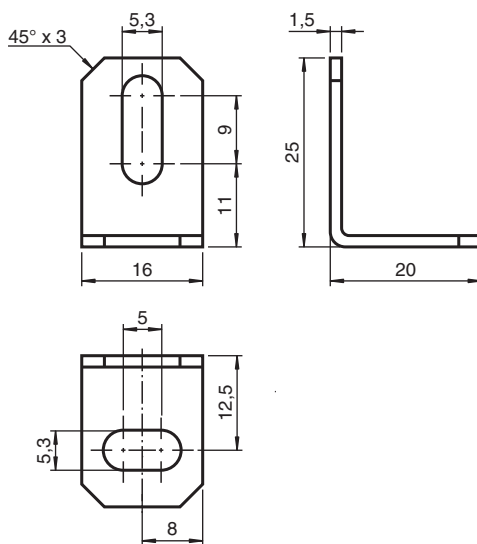

Escuadra de sujeción MH-F90

Escuadra de montaje para la fijación de sensores tipo F90

Dimensiones

Datos técnicos

Datos mecánicos

Material	Latón, cincado
Nota	Volúmen de entrega: 2 piezas