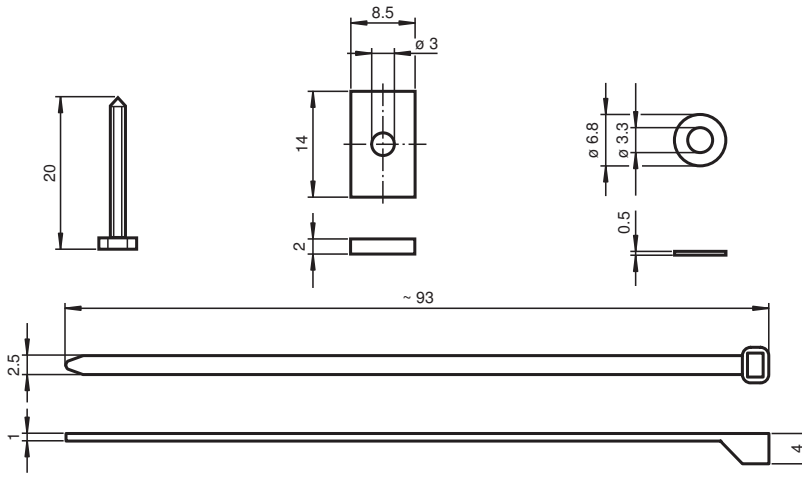

support de montage TTA

Mounting Set AL2109 lateral

- Kit de montage pour montage latéral du rideau opto-électronique pour ascenseurs AL2109
- Possibilités d'application multiples pour portes et ascenseurs
- Montage simple et rapide

support de montage

Dimensions

Données techniques

Caractéristiques mécaniques

Masse env. 12 g

Convient pour séries

TTA séries AL21

Date de publication: 2020-07-24 Date d'édition: 2020-07-24 : 187997_fra.pdf