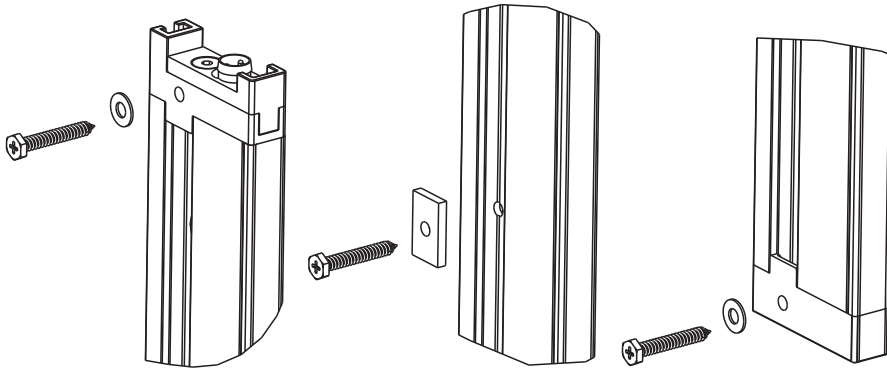

Montage

Date de publication: 2020-07-24 Date d'édition: 2020-07-24 : 187997_fra.pdf

Reportez-vous aux « Remarques générales sur les informations produit de Pepperl+Fuchs ».

Groupe Pepperl+Fuchs
www.pepperl-fuchs.com

États-Unis : +1 330 486 0001
fa-info@us.pepperl-fuchs.com

Allemagne : +49 621 776 1111
fa-info@de.pepperl-fuchs.com

Singapour : +65 6779 9091
fa-info@sg.pepperl-fuchs.com

pf PEPPERL+FUCHS