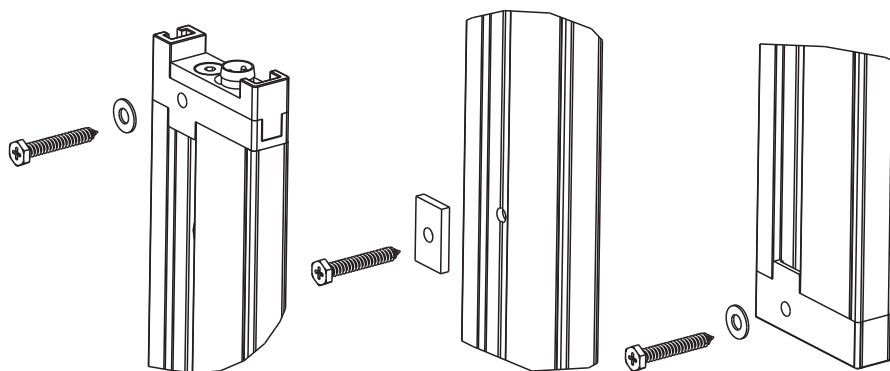

Montage

Veröffentlichungsdatum: 2020-07-24 Ausgabedatum: 2020-07-24 Dateiname: 187997_ger.pdf

Beachten Sie „Allgemeine Hinweise zu Pepperl+Fuchs-Produktinformationen“.

Pepperl+Fuchs-Gruppe
www.pepperl-fuchs.com

USA: +1 330 486 0001
fa-info@us.pepperl-fuchs.com

Deutschland: +49 621 776 1111
fa-info@de.pepperl-fuchs.com

Singapur: +65 6779 9091
fa-info@sg.pepperl-fuchs.com

pf PEPPERL+FUCHS