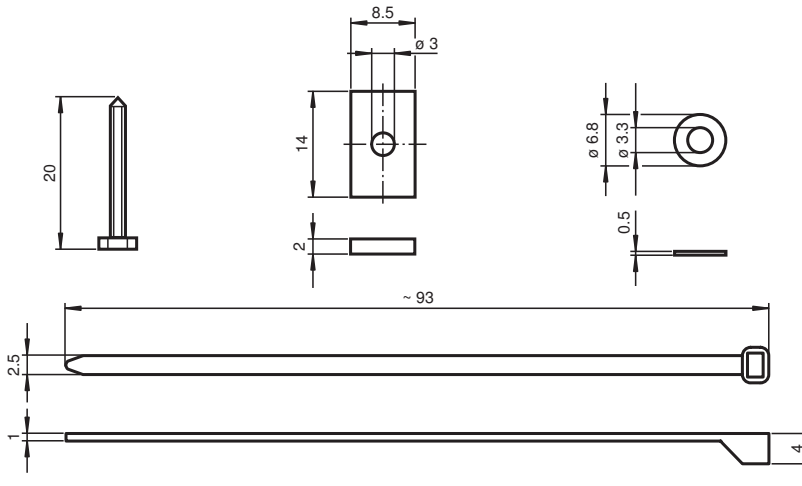

Montagehilfe TTA

Mounting Set AL2109 lateral

- Montage-Set für die seitliche Montage des Lichtgitters AL2109
- Vielseitige Einsatzmöglichkeiten im Bereich Tür und Aufzug
- Einfache und schnelle Montage

Montagehilfe

Abmessungen

Technische Daten

Mechanische Daten

Masse ca. 12 g

Passende Serien

TTA Serie AL21

Veröffentlichungsdatum: 2020-07-24 Ausgabedatum: 2020-07-24 Dateiname: 187997_ger.pdf

Beachten Sie „Allgemeine Hinweise zu Pepperl+Fuchs-Produktinformationen“.