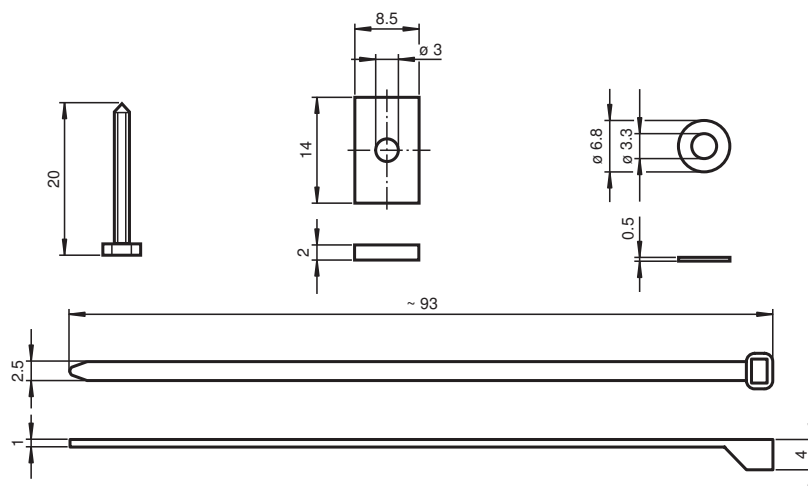

## Mounting Set AL2109 lateral

- Set di montaggio per montaggio laterale delle barriere fotoelettriche dell'ascensore AL2109
- Molteplici possibilità di impiego nel settore porte ed ascensori
- Montaggio semplice e rapido

### Dimensioni

#### Dati meccanici

Peso circa. 12 g