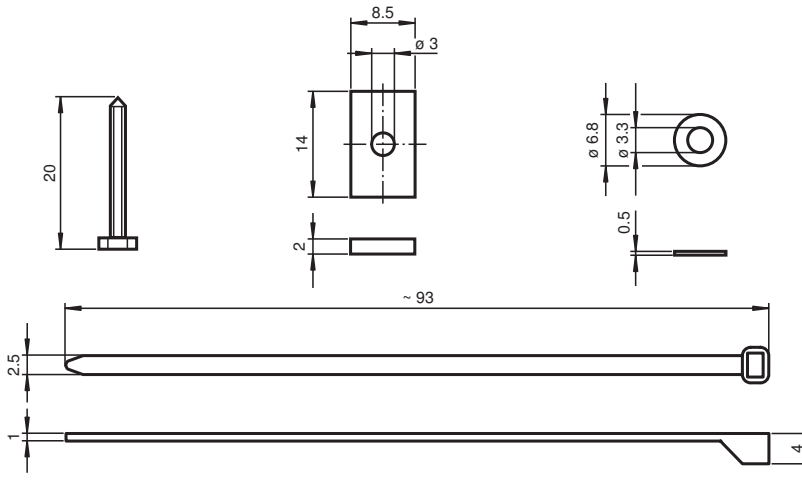

# Ayuda de montaje TTA

## Mounting Set AL2109 lateral

- Set de montaje para el montaje lateral de la rejilla óptica AL2109
- Múltiples aplicaciones en el campo de puerta y ascensor
- Montaje fácil y rápido

Ayudas de montaje

### Dimensiones

#### Datos mecánicos

Masa: aprox. 12 g