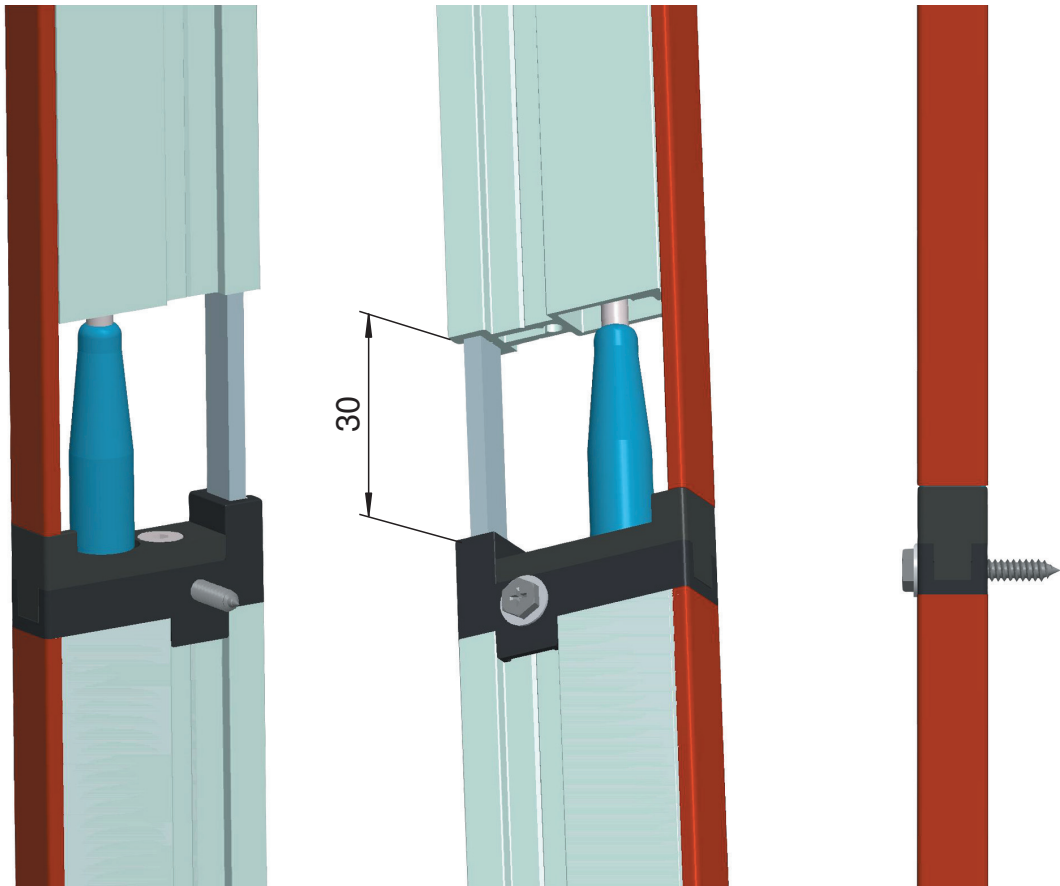

Montage

Veröffentlichungsdatum: 2020-07-24 Ausgabedatum: 2020-07-24 Dateiname: 188002_ger.pdf

Beachten Sie „Allgemeine Hinweise zu Pepperl+Fuchs-Produktinformationen“.

Pepperl+Fuchs-Gruppe
www.pepperl-fuchs.com

USA: +1 330 486 0001
fa-info@us.pepperl-fuchs.com

Deutschland: +49 621 776 1111
fa-info@de.pepperl-fuchs.com

Singapur: +65 6779 9091
fa-info@sg.pepperl-fuchs.com

PF PEPPERL+FUCHS