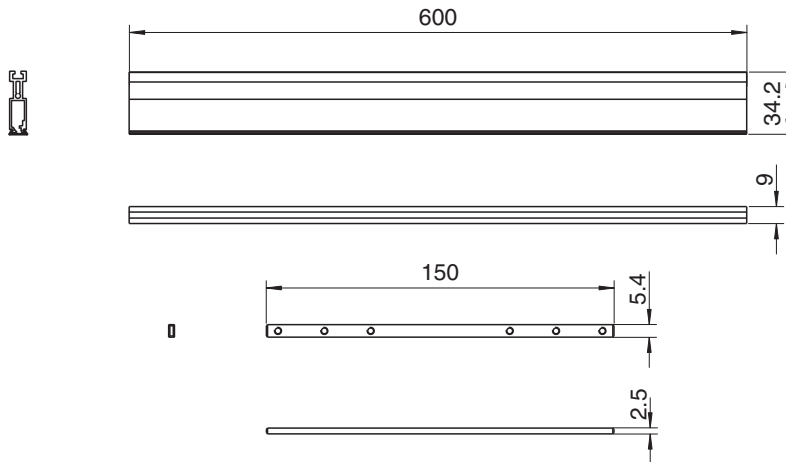

# Montagehilfe TTA

## Mounting Set AL2109 extension

- Montage-Set für die mechanische Verlängerung des Lichtgitters AL2109
- Vielseitige Einsatzmöglichkeiten im Bereich Tür und Aufzug
- Einfache und schnelle Montage

Montagehilfe

### Abmessungen

### Technische Daten

Mechanische Daten	
Gehäuselänge L	600 mm
Material	Aluminium-Gehäuse
Masse	ca. 400 g
Befestigung	Befestigungsmaterial inklusive
Passende Serien	
TTA Serie	AL21

Veröffentlichungsdatum: 2020-07-24 Ausgabedatum: 2020-07-24 Dateiname: 188002\_ger.pdf