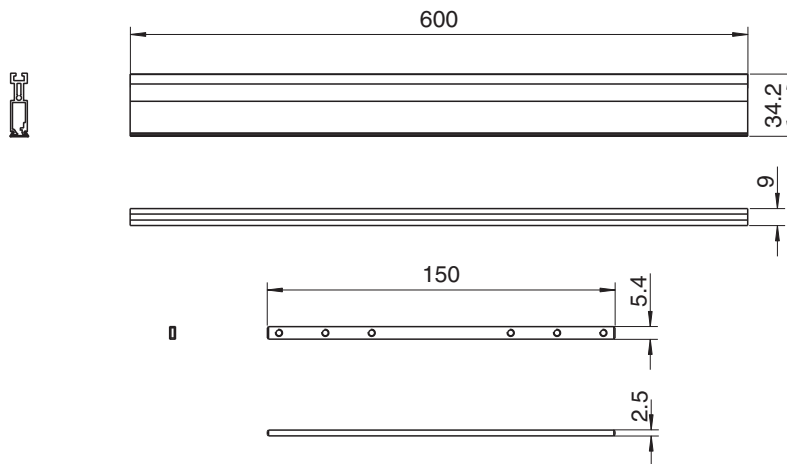

## Ausilio di montaggio TTA Mounting Set AL2109 extension

- Kit di montaggio per prolungamento meccanico della griglia ottica AL2109
- Molteplici possibilità di impiego nel settore porte ed ascensori
- Montaggio semplice e rapido

### Dimensioni

#### Dati meccanici

Lunghezza della scatola L	600 mm
Materiale	Alloggiamento in alluminio
Peso	circa. 400 g
Fissaggio	Materiale di fissaggio incl.
<b>Serie di corrispondenza</b>	
Serie TTA	AL21

Data di edizione: 2020-07-24 Data di stampare: 2020-07-24 : 188002\_ita.pdf