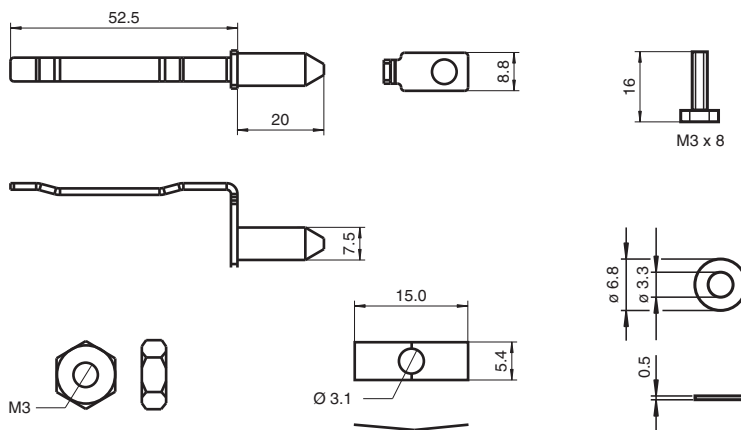

# Montagehilfe TTA

## Mounting Set AL2109 back board

- Montage-Set für die rückseitige Montage des Lichtgitters AL2109
- Vielseitige Einsatzmöglichkeiten im Bereich Tür und Aufzug
- Einfache und schnelle Montage

Montagehilfe

### Abmessungen

### Technische Daten

Mechanische Daten	
Masse	ca. 30 g
Passende Serien	
TTA Serie	AL21

Veröffentlichungsdatum: 2020-07-24 Ausgabedatum: 2020-07-24 Dateiname: 188003\_ger.pdf

Beachten Sie „Allgemeine Hinweise zu Pepperl+Fuchs-Produktinformationen“.