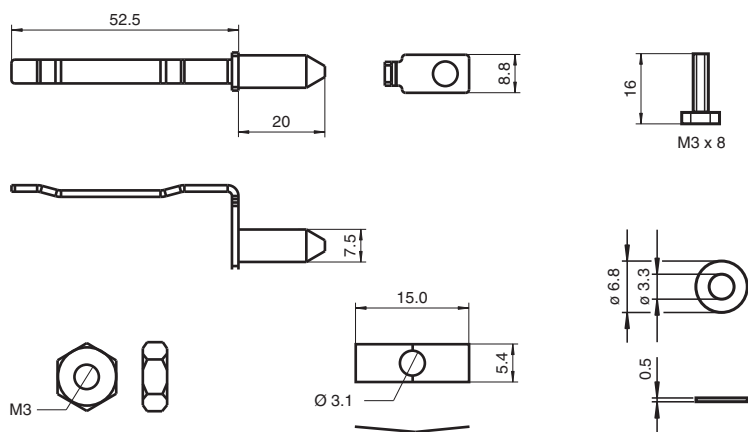

Ayuda de montaje TTA

Mounting Set AL2109 back board

- Set de montaje para el montaje trasero de la rejilla óptica AL2109
- Múltiples aplicaciones en el campo de puerta y ascensor
- Montaje fácil y rápido

Ayudas de montaje

Dimensiones

Datos técnicos

Datos mecánicos	
Masa	aprox. 30 g
Series adecuada	
TTA Serie	AL21

Fecha de publicación: 2020-07-24 Fecha de edición: 2020-07-24 : 188003_spa.pdf

Montaje

Fecha de publicación: 2020-07-24 Fecha de edición: 2020-07-24 : 188003_spa.pdf