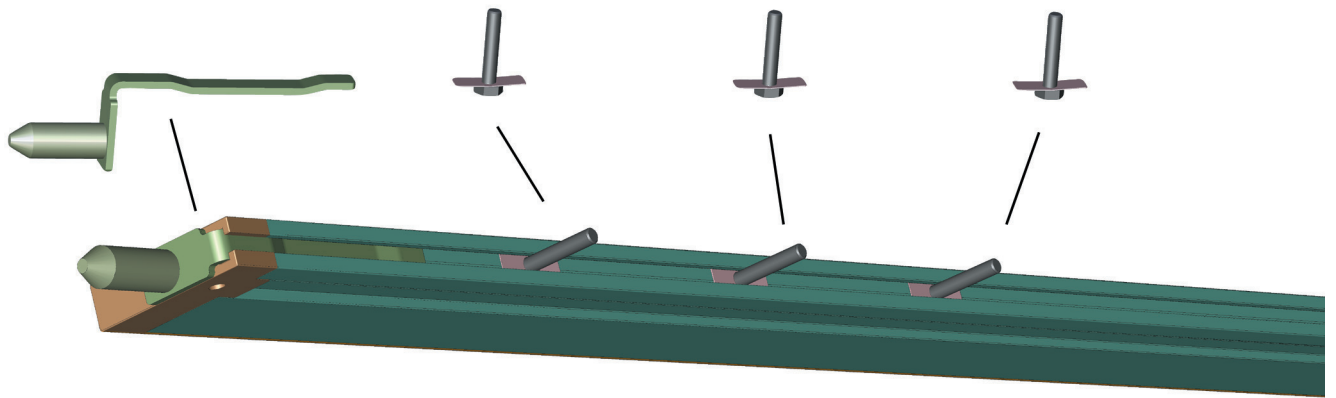

Ayuda de montaje TTA

Mounting Set AL2109 back board

- Set de montaje para el montaje trasero de la rejilla óptica AL2109
- Múltiples aplicaciones en el campo de puerta y ascensor
- Montaje fácil y rápido

Ayudas de montaje

Dimensiones

Datos técnicos

Datos mecánicos	
Masa	aprox. 30 g
Series adecuada	
TTA Serie	AL21

Fecha de publicación: 2020-07-24 Fecha de edición: 2020-07-24 : 188003_spa.pdf

Montaje

Fecha de publicación: 2020-07-24 Fecha de edición: 2020-07-24 : 188003_spa.pdf