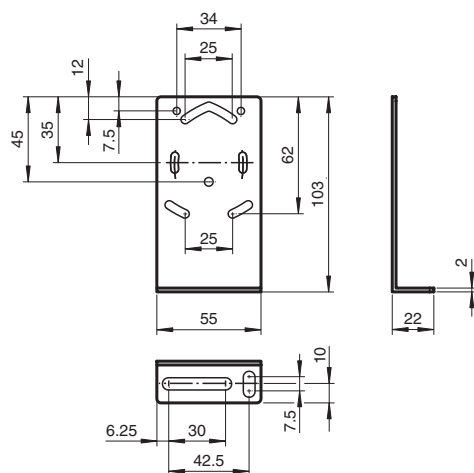

support de montage OMH-RL31-01

- équerre de fixation
- Montage simple et rapide

Equerre de fixation

Dimensions

Données techniques

Caractéristiques mécaniques

Matériau Tôle d'acier galvanisée

Convient pour séries