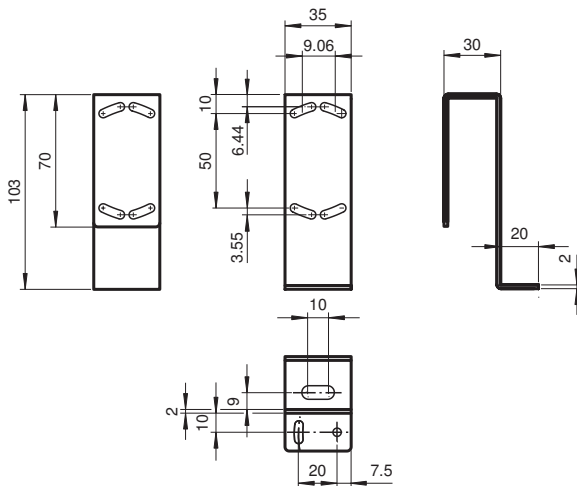

support de montage

OMH-RL31-03

- équerre de fixation
- Montage simple et rapide

Support de montage étroit

Dimensions

Données techniques

Caractéristiques mécaniques

Matériau Tôle d'acier galvanisée

Convient pour séries

Série Série 31