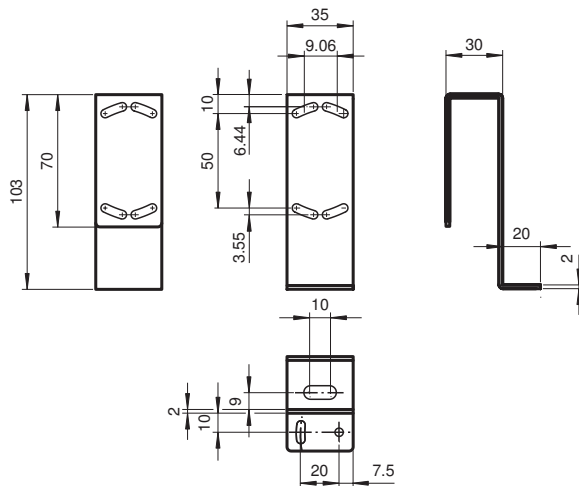

Ayudas de montaje OMH-RL31-03

- Kit de fijación
- Montaje fácil y rápido

Abrazadera de montaje estrecha

Dimensiones

Datos técnicos

Datos mecánicos

Material Laton, cincado

Serie adecuada