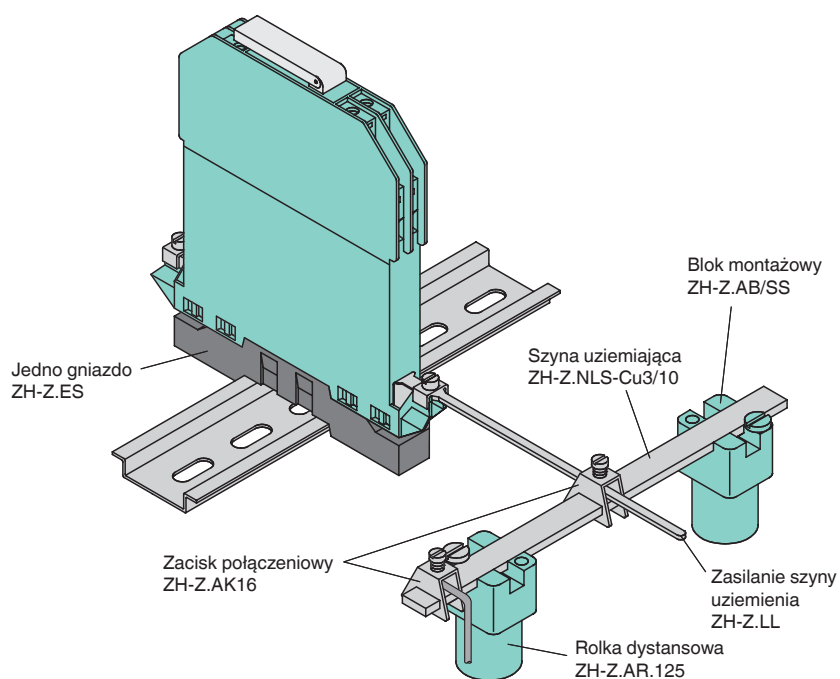

Zespół

Data publikacji: 2022-10-19 Data wydania: 2022-10-19 : 191151_poi.pdf

Patrz „Uwagi ogólne dotyczące informacji o produktach firmy Pepperl+Fuchs”.

Grupa Pepperl+Fuchs
www.pepperl-fuchs.com

USA: +1 330 486 0002
pa-info@us.pepperl-fuchs.com

Niemcy: +49 621 776 2222
pa-info@de.pepperl-fuchs.com

Singapur: +65 6779 9091
pa-info@sg.pepperl-fuchs.com

PEPPERL+FUCHS