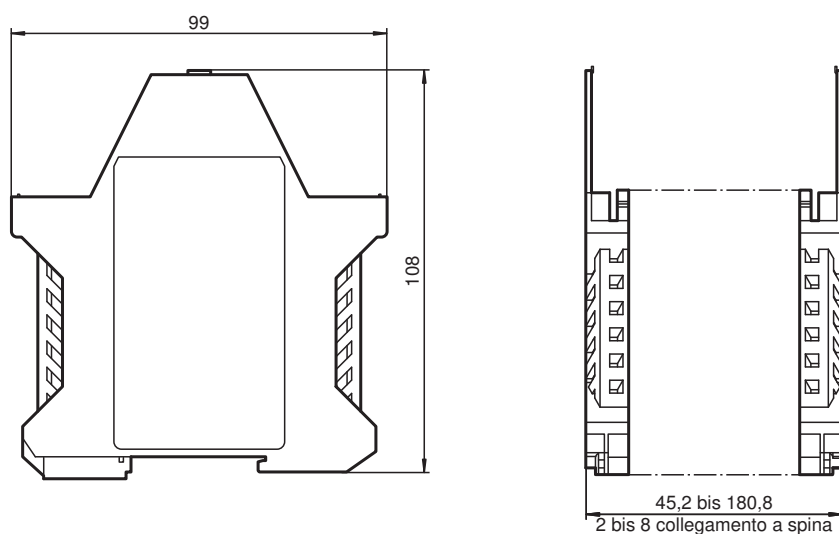

Accessorio sicurezza

SB4 Housing 6

- Alloggiamento della SafeBox con Backplane per completamento personale

case vuoto per dispositivo di controllo SB4

Dimensioni

Dati tecnici

Omologazioni e certificati

Omologazioni TÜV, cULus

Dati meccanici

Materiale Poliammide (PA)

Versioni del prodotto

Numero di collegamento a spina	Codifica	Larghezza della scatola (mm)
2	SB4 Housing 2	45,2
3	SB4 Housing 3	67,8
4	SB4 Housing 4	90,4
5	SB4 Housing 5	113,0
6	SB4 Housing 6	135,6
7	SB4 Housing 7	158,2
8	SB4 Housing 8	180,8