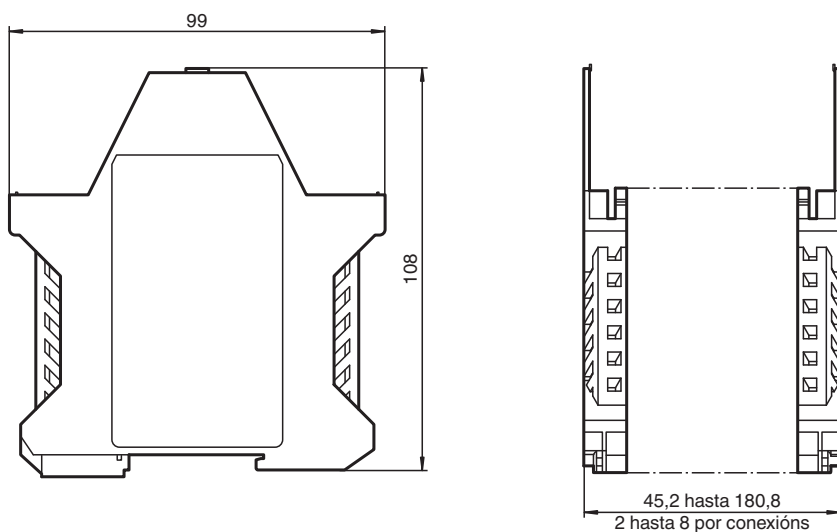

Accesorio de seguridad SB4 Housing 6

- Carcasa de la SafeBox con Backplane para el grupo completo

Carcasa vacía para módulo evaluador SB4

Dimensiones

Datos t3cnicos

Autorizaciones y Certificados

Certificados TÜV, cULus

Datos mecánicos

Material Poliamida (PA)

Versiones de producto

cantidad de espacios de conexión	denominación	anchura de la carcasa (mm)
2	SB4 Housing 2	45,2
3	SB4 Housing 3	67,8
4	SB4 Housing 4	90,4
5	SB4 Housing 5	113,0
6	SB4 Housing 6	135,6
7	SB4 Housing 7	158,2
8	SB4 Housing 8	180,8