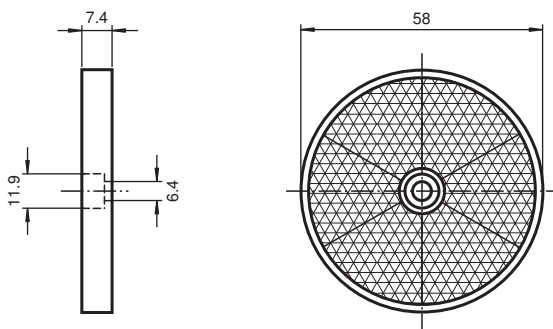

Reflektor REF-C60

- Einfache Montage durch Befestigungsbohrung

Reflektor, rund \varnothing 58 mm, Befestigungsbohrung mittig

Abmessungen

Technische Daten

Allgemeine Daten	
Bauform	rund
Umgebungsbedingungen	
Umgebungstemperatur	-20 ... 85 °C (-4 ... 185 °F)
Mechanische Daten	
Material	PMMA/ABS
Abmessungen	Durchmesser: 58 mm
Befestigung	Befestigungsbohrung