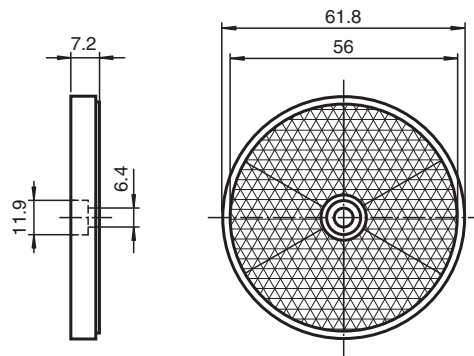

# Reflector REF-C60

- Montaje simple mediante taladrado de fijación

Reflector, redondo  $\varnothing$  61,8 mm, orificio de montaje central

## Dimensiones

## Datos técnicos

<b>Datos generales</b>	
Tipo	redondo
<b>Condiciones ambientales</b>	
Temperatura ambiente	-20 ... 85 °C (-4 ... 185 °F)
<b>Datos mecánicos</b>	
Material	PMMA/ABS
Dimensiones	Diámetro: 61,8 mm
Fijación	taladrado de fijación