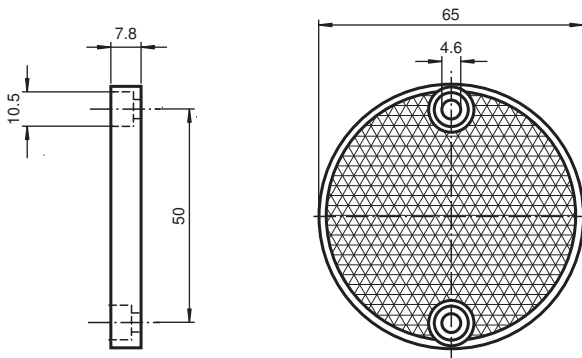

Reflektor REF-C65

- Einfache Montage durch Befestigungsbohrung

Reflektor, rund \varnothing 65 mm, Befestigungsbohrungen

Abmessungen

Technische Daten

Allgemeine Daten	
Bauform	rund
Umgebungsbedingungen	
Umgebungstemperatur	-20 ... 85 °C (-4 ... 185 °F)
Mechanische Daten	
Material	PMMA/ABS
Abmessungen	Durchmesser: 65 mm
Befestigung	Befestigungsbohrung