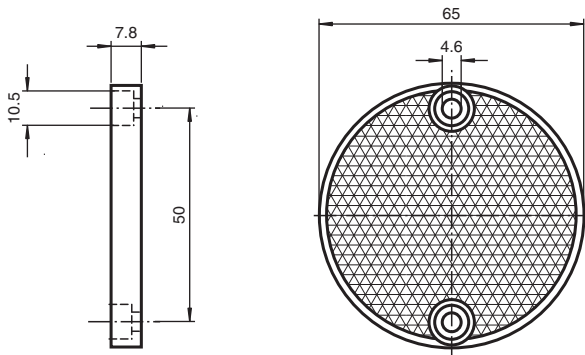

# Reflector REF-C65

- Montaje simple mediante taladrado de fijación

Reflector, redondo  $\varnothing$  65 mm, Taladrados de fijación

## Dimensiones

### Datos generales

Tipo redondo

### Datos mecánicos

Material PMMA/ABS

Dimensiones

Altura 7,8 mm

Diámetro 65 mm

Fijación taladrado de fijación