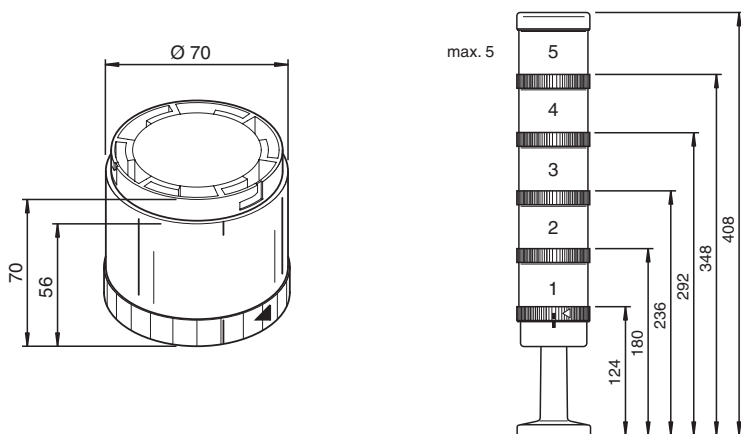

Élément de colonne lumineuse à LED jaune fixe,

Fonction

L'élément lumineux fixe à LED convertit les signaux électriques en signaux optiques.

L'élément lumineux est disponible en différentes couleurs et le connecteur de type baïonnette permet une installation facile sur la borne correspondante. La conception modulaire permet à l'utilisateur de définir différentes combinaisons et réduit les coûts de fonctionnement et de stockage.

Dimensions

Données techniques

Caractéristiques générales

numéro de fichier UL	E223176	
Couleur	jaune	
Valeurs caractéristiques pour la sécurité fonctionnelle		
MTTF _d	8700 a	
Caractéristiques électriques		
Tension assignée d'emploi	U _e	24 V C.A./C.C.
Courant assigné d'emploi	I _e	≤ 30 mA pour 24 V DC 30 mA à 30,5 V (AS-Interface)
Classe de protection	III	