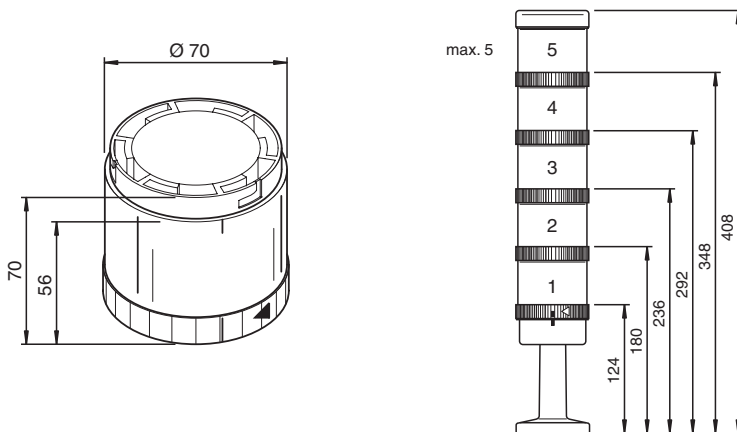

Élément de colonne lumineuse à LED verte fixe,

Fonction

L'élément lumineux fixe à LED convertit les signaux électriques en signaux optiques.

L'élément lumineux est disponible en différentes couleurs et le connecteur de type baïonnette permet une installation facile sur la borne correspondante. La conception modulaire permet à l'utilisateur de définir différentes combinaisons et réduit les coûts de fonctionnement et de stockage.

Dimensions

Données techniques

Caractéristiques générales

numéro de fichier UL	E223176
Couleur	verte
Valeurs caractéristiques pour la sécurité fonctionnelle	
MTTF _d	8700 a
Caractéristiques électriques	
Tension assignée d'emploi	U _e 24 V C.A./C.C.
Courant assigné d'emploi	I _e ≤ 35 mA pour 24 V DC 28 mA à 30,5 V (AS-Interface)
Classe de protection	III