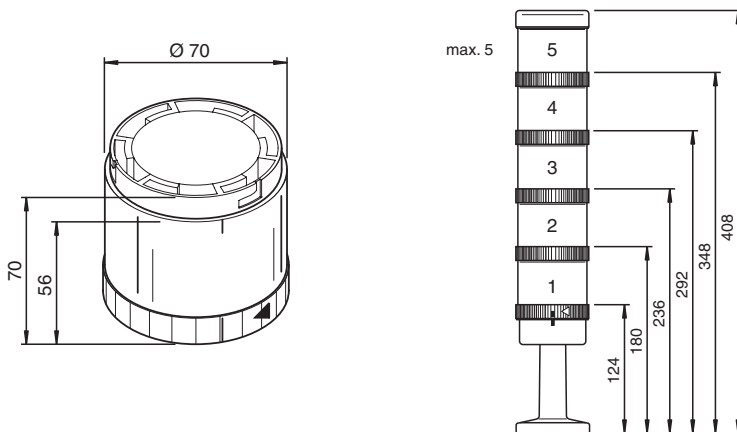

Élément de colonne lumineuse à LED fixe bleue

Fonction

L'élément lumineux fixe à LED convertit les signaux électriques en signaux optiques.

L'élément lumineux est disponible en différentes couleurs et le connecteur de type baïonnette permet une installation facile sur la borne correspondante. La conception modulaire permet à l'utilisateur de définir différentes combinaisons et réduit les coûts de fonctionnement et de stockage.

Dimensions

Données techniques

Caractéristiques générales

numéro de fichier UL	E223176	
Couleur	bleu	
Valeurs caractéristiques pour la sécurité fonctionnelle		
MTTF _d	8700 a	
Caractéristiques électriques		
Tension assignée d'emploi	U _e	24 V C.A./C.C.
Courant assigné d'emploi	I _e	≤ 25 mA pour 24 V DC 30 mA à 30,5 V (AS-Interface)
Classe de protection	III	