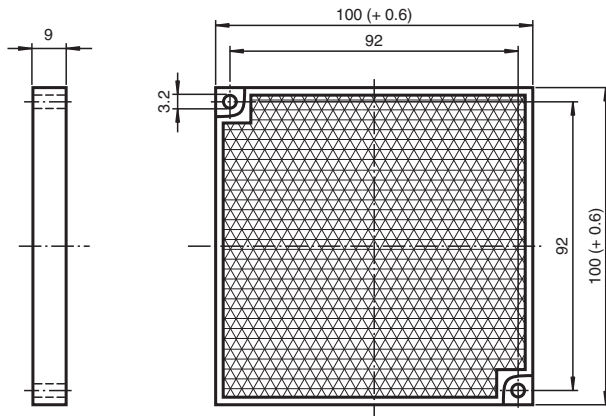

Reflector

REF-H100-2R

- Montaje simple mediante taladrado de fijación
- dos reflectores en cada unidad de suministro

Reflector, rectangular 100 mm x 100 mm, Taladrados de fijación

Dimensiones

Datos técnicos

Datos generales

Tipo cuadrado

Condiciones ambientales

Temperatura ambiente -20 ... 60 °C (-4 ... 140 °F)

Datos mecánicos

Material PMMA

Dimensiones

Altura 9 mm

Anchura 100 mm

Longitud 100 mm

Fijación taladrado de fijación

Fecha de publicación: 2026-02-10 Fecha de edición: 2026-02-10 : 197280_spa.pdf

Consulte "Notas generales sobre la información de los productos de Pepperl+Fuchs".