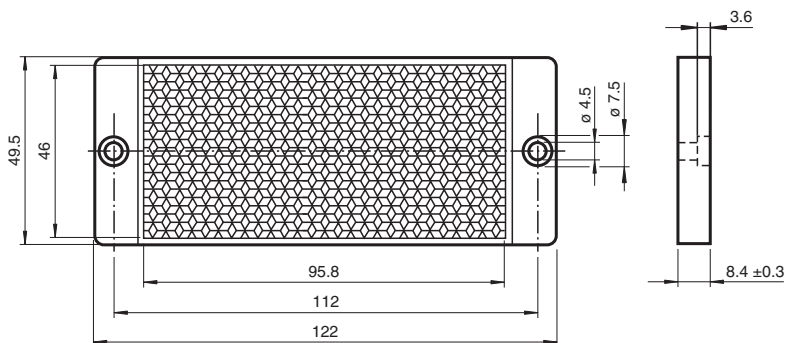

# Reflektor REF-H50x100

- Einfache Montage durch Befestigungsbohrungen

Reflektor, rechteckig 122 mm x 49,5 mm, Befestigungsbohrungen

## Abmessungen

### Mechanische Daten

Abmessungen 122 mm x 49,5 mm x 8,4 mm

Befestigung Befestigungsbohrungen

Veröffentlichungsdatum: 2020-03-23 Ausgabedatum: 2020-06-29 Dateiname: 197535\_ger.pdf

Beachten Sie „Allgemeine Hinweise zu Pepperl+Fuchs-Produktinformationen“.