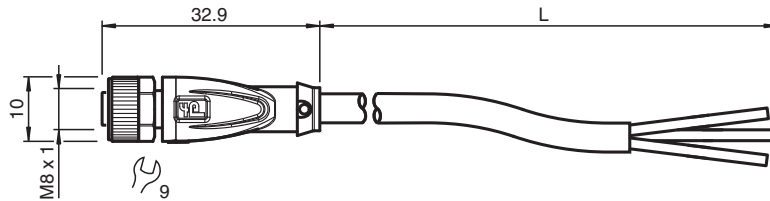

Kabeldose

V3-GM-30M-PVC

- Schutzart IP68
- Spezielles Design schützt vor Losrütteln und Falschmontage

Kabeldose M8 gerade A-kodiert, 3-polig, PVC-Kabel grau

Abmessungen

Technische Daten

Allgemeine Daten

Steckverbinder 1	
Anschluss	Buchse
Bauform	M8
Ausführung	gerade
Verriegelung	Schraubverbindung
Polzahl	3
Kodierung	A-kodiert
Steckverbinder 2	
Anschluss	freies Leitungsende

Elektrische Daten

Betriebsspannung	U_B	max. 48 V AC / 60 V DC
Betriebsstrom	I_B	max. 3 A

Konformität

Schutzart	EN 60529
Steckverbindung	Steckverbinder M8 x 1 : IEC 61076-2-104

Umgebungsbedingungen

Umgebungstemperatur	
Steckverbinder	-40 ... 90 °C (-40 ... 194 °F)
Kabel, fest verlegt	-40 ... 70 °C (-40 ... 158 °F)
Kabel, beweglich	-5 ... 70 °C (23 ... 158 °F)
Verschmutzungsgrad	3

USA: +1 330 486 0001
fa-info@us.pepperl-fuchs.com

Deutschland: +49 621 776 1111
fa-info@de.pepperl-fuchs.com

Singapur: +65 6779 9091
fa-info@sg.pepperl-fuchs.com

PF PEPPERL+FUCHS

Technische Daten

Anzugsdrehmoment		0,4 Nm
Losrüttelsicherung		vorhanden
Werkzeugmontage		Längsrändel und Sechskantmutter SW = 9 mm
Steckzyklen		min. 100
Schutzart		IP68
Kabel		gemäß IEC/EN 60228 (DIN VDE 0295) Klasse 5
Manteldurchmesser		4,3 mm
Biegeradius		> 15 x Leitungsdurchmesser, bewegt > 10 x Leitungsdurchmesser, fest verlegt
Mantelhaftsitz		max. 80 N / 300 mm
Mantelfarbe		grau (ähnlich RAL 7001)
Aderzahl		3
Aderquerschnitt		0,25 mm ²
Aderfarbe		Ader 1: braun Ader 3: blau Ader 4: schwarz
Aderaufbau		14 x 0,15 mm Ø
Länge	L	30 m
Kabelkurzzeichen		Li YY 3 x 0,25
Material		
Steckverbinder		
Schraubverbindung		Zink-Druckguss, vernickelt
Griffkörper		TPU, schwarz
Dichtung		FKM
Kontaktoberfläche		vergoldet (Au)
Entflammbarkeit		V-2
Kabel		
Mantel		PVC
Aderisolation		PVC
Entflammbarkeit		flammwidrig