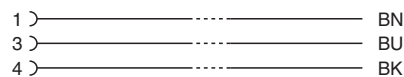

Technische Daten

Anzugsdrehmoment		0,4 Nm
Losrüttelsicherung		vorhanden
Werkzeugmontage		Längsrändel und Sechskantmutter SW = 9 mm
Steckzyklen		min. 100
Schutzart		IP68
Kabel		gemäß IEC/EN 60228 (DIN VDE 0295) Klasse 5
Manteldurchmesser		4,3 mm
Biegeradius		> 15 x Leitungsdurchmesser, bewegt > 10 x Leitungsdurchmesser, fest verlegt
Mantelhaftsitz		max. 80 N / 300 mm
Mantelfarbe		grau (ähnlich RAL 7001)
Aderzahl		3
Aderquerschnitt		0,25 mm²
Aderfarbe		Ader 1: braun Ader 3: blau Ader 4: schwarz
Aderaufbau		14 x 0,15 mm Ø
Länge	L	30 m
Kabelkurzzeichen		Li YY 3 x 0,25
Material		
Steckverbinder		
Schraubverbindung		Zink-Druckguss, vernickelt
Griffkörper		TPU, schwarz
Dichtung		FKM
Kontaktoberfläche		vergoldet (Au)
Entflammbarkeit		V-2
Kabel		
Mantel		PVC
Aderisolation		PVC
Entflammbarkeit		flammwidrig

Anschluss

Zubehör

	MH V3-SCREWDRIVER	Drehmomentschraubendreher (0,4 Nm)
	MH V3-BIT M8	Steckaufsatz für M8
	V1/V3-LABELHOLDER	Kabelbeschriftungshülle
	V1/V3-LABEL	Kennzeichenschild