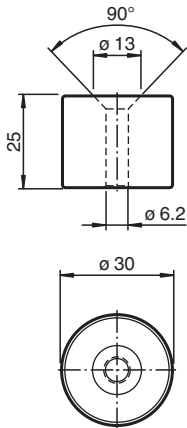

support de montage

ICZ-MH30-25-T10

- Pour les températures allant jusqu'à 250 °C (482 °F)
- Exempte de substances qui nuisent à l'humidification de la peinture
- Tous les bords ébarbés/chanfreinés

Entretoises pour étiquette électronique

Dimensions

Données techniques

Conditions environnementales

Température de stockage -40 ... 250 °C (-40 ... 482 °F)

Caractéristiques mécaniques

Matériau	PTFE
Dimensions	
Hauteur	25 mm
Diamètre	30 mm

Date de publication: 2023-12-07 Date d'édition: 2023-12-07 : 1.99282_fra.pdf