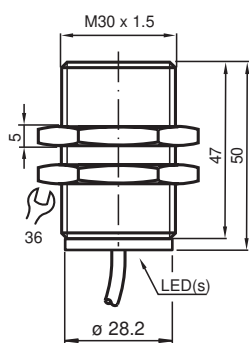

Snímač, induktivní NBB10-30GM50-WO-10M

Rozměry

Technické údaje

Všeobecné specifikace

Spínací funkce		Normálně zavřený (NC)
Typ výstupu		Dvouvodičový
Spínací vzdálenost	s_n	10 mm
Montáž		v jedné rovině
Polarita výstupu		střídavé
Pracovní rozsah	s_a	0 ... 8,1 mm
Reálná spínací vzdálenost	s_r	9 ... 11 mm
Redukční součinitel r_{Al}		0,33
Redukční součinitel r_{Cu}		0,28
Redukční součinitel $r_{nerez\ ocel\ 1.4301}$		0,81
Typ výstupu		dva vodiče

Technické údaje

Spínací frekvence	f	0 ... 20 Hz
Hystereze	H	typ. 5 %
Pokles napětí	U _d	< 5 V (I _L > 50 mA); < 8 V (I _L < 50 mA)
Krátkodobý proud (20 ms, 0,1 Hz)		0 ... 1600 mA
Provozní proud	I _L	5 ... 200 mA
Zbytkový proud	I _r	0 ... 1,7 mA
Indikace provozního napětí		LED dioda, zelená
Indikace stavu sepnutí		LED dioda, žlutá
Shoda s normami a směrnicemi		
Shoda se standardy		
Normy		EN 60947-5-2:2007 IEC 60947-5-2:2007
Schválení a certifikáty		
Schválení UL		cULus Listed, General Purpose
Schválení CSA		cCSAus Listed, General Purpose
Schválení CCC		S osvědčením China Compulsory Certification (CCC)
Okolní podmínky		
Okolní teplota		-25 ... 70 °C (-13 ... 158 °F)
Mechanické specifikace		
Typ připojení		Kabel Polyvinylchlorid , 10 m
Průřez žíly vodiče		0,75 mm ²
Materiál pouzdra		Mosaz, poniklovaná
Čelní plocha		Polybutyltereftalát
Třída ochrany		IP67
Pokyn		1) V rozsahu teploty pod 0 °C přípustné provozní napětí U ₀ 80...253 V Zajištění ochrany zařízení ≤ 0,8 A (flink) podle normy IEC List 60127-2 1 Doporučení: po zkratu zkontrolujte funkci zařízení.