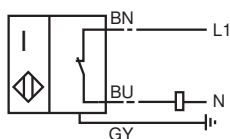

Technické údaje

Spínací frekvence	f	0 ... 20 Hz
Hystereze	H	typ. 5 %
Pokles napětí	U_d	< 5 V (I_L > 50 mA); < 8 V (I_L < 50 mA)
Krátkodobý proud (20 ms, 0,1 Hz)		0 ... 1600 mA
Provozní proud	I_L	5 ... 200 mA
Zbytkový proud	I_r	0 ... 1,7 mA
Indikace provozního napětí		LED dioda, zelená
Indikace stavu sepnutí		LED dioda, žlutá
Shoda s normami a směrnicemi		
Shoda se standardy		
Normy		EN 60947-5-2:2007 IEC 60947-5-2:2007
Schválení a certifikáty		
Schválení UL		cULus Listed, General Purpose
Schválení CSA		cCSAus Listed, General Purpose
Schválení CCC		S osvědčením China Compulsory Certification (CCC)
Okolní podmínky		
Okolní teplota		-25 ... 70 °C (-13 ... 158 °F)
Mechanické specifikace		
Typ připojení		Kabel Polyvinylchlorid , 10 m
Průřez žíly vodiče		0,75 mm²
Materiál pouzdra		Mosaz, poniklovaná
Čelní plocha		Polybutyltereftalát
Třída ochrany		IP67
Pokyn		1) V rozsahu teploty pod 0 °C přípustné provozní napětí U₀ 80...253 V Zajištění ochrany zařízení ≤ 0,8 A (flink) podle normy IEC List 60127-2 1 Doporučení: po zkratu zkontrolujte funkci zařízení.

Připojení

wÖ

Příslušenství

BF 30

Montážní příruba, 30 mm