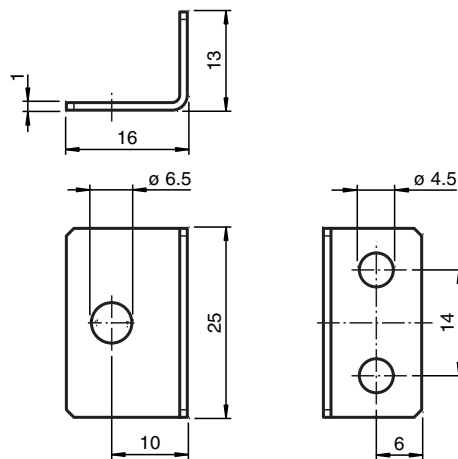

Ayudas de montaje OMH-LL-M6

- Amplia selección de cables de fibra óptica correspondientes
- Rosca M6
- Montaje fácil y rápido

Soporte de montaje para cable de fibra óptica, rosca M6

Dimensiones

Datos técnicos

Datos generales

Diámetro interno 6 mm

Datos mecánicos

Material acero inoxidable

Masa aprox. 10 g

Dimensiones 25 mm x 16 mm x 13 mm

Serie adecuada

Serie Fibra óptica