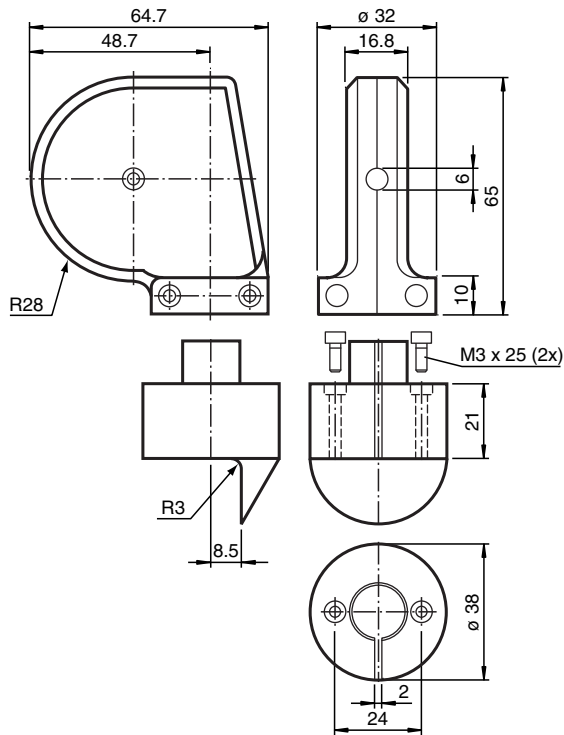

Polea de inversión SL-RP/GS80

■ Adecuado para tiradores de cable SL30.../GS80

Polea de inversión

Dimensiones

Datos técnicos

Condiciones ambientales

Temperatura ambiente	-20 ... 60 °C (-4 ... 140 °F)
Temperatura de almacenaje	-40 ... 80 °C (-40 ... 176 °F)

Datos mecánicos

Material	ABS, antracita
Masa	100 g