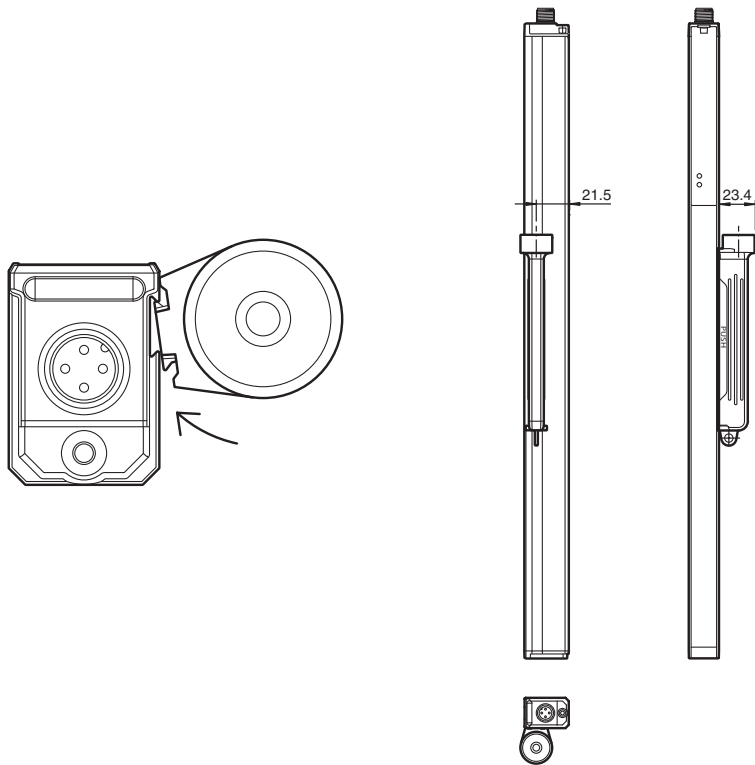

PEPPERL+FUCHS

Données techniques

Masse	env. 20 g
Convient pour séries	
Safety Série	SLCT SLCS

Montage/Installation/Montaje/Montaggio

Date de publication: 2020-03-23 Date d'édition: 2020-10-06 : 205991_fra.pdf