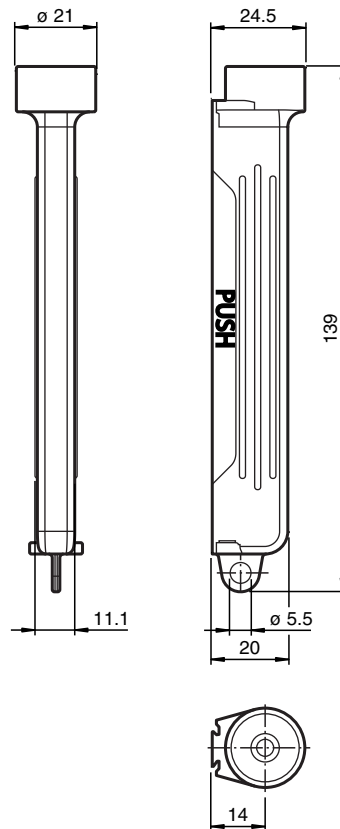

Ayuda de alineación

AA SLCT-01

- Orientación simplificada de las cortinas de luz de seguridad SLCS y SLCT

Ayuda de alineación; alineación simplificada de las cortinas ópticas de seguridad SLCS y SLCT

Dimensiones

Datos técnicos

Datos mecánicos

Material	Plástico
Masa	aprox. 20 g

Fecha de publicación: 2020-03-23 Fecha de edición: 2020-10-06 : 205991_spa.pdf

Consulte "Notas generales sobre la información de los productos de Pepperl+Fuchs".