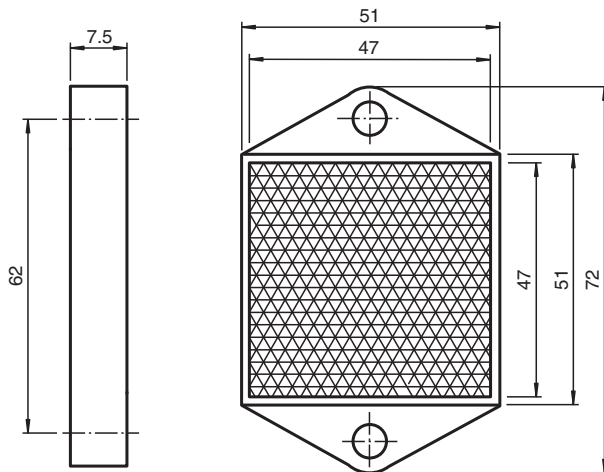

# Reflector REF-H51x72

- Montaje simple mediante taladrado de fijación

Reflector, rectangular 51 mm x 72 mm, taladrado de fijación

## Dimensiones

## Datos técnicos

<b>Datos generales</b>	
Tipo	rectangular
<b>Condiciones ambientales</b>	
Temperatura ambiente	-20 ... 60 °C (-4 ... 140 °F)
<b>Datos mecánicos</b>	
Material	PMMA
Dimensiones	
Altura	7,5 mm
Anchura	51 mm
Longitud	72 mm
Fijación	taladrado de fijación