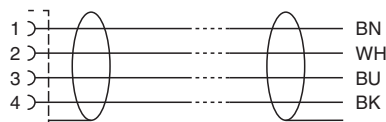

Technische Daten

Kabel, beweglich		-25 ... 80 °C (-13 ... 176 °F)
Verschmutzungsgrad		3
Mechanische Daten		
Steckverbinder		
Anzugsdrehmoment		0,6 Nm
Losrüttelsicherung		vorhanden
Werkzeugmontage		Längsrändel und Sechskantmutter SW = 14 mm
Steckzyklen		min. 100
Schirmung		Schirm an Verschraubung aufgelegt
Schutzart		IP68 / IP69
Kabel		gemäß IEC/EN 60228 (DIN VDE 0295) Klasse 5
Manteldurchmesser		4,8 mm
Biegeradius		> 10 x Leitungsdurchmesser, bewegt > 5 x Leitungsdurchmesser, fest verlegt
Mantelhaftsitz		max. 100 N / 300 mm
Mantelfarbe		grau (ähnlich RAL 7001)
Aderzahl		4
Aderquerschnitt		0,34 mm²
Aderfarbe		Ader 1: braun Ader 2: weiß Ader 3: blau Ader 4: schwarz
Aderaufbau		19 x 0,15 mm Ø
Schirm		Cu-Geflecht, verzinkt, 85 % Bedeckung
Länge	L	15 m
Kabelkurzzeichen		Li 9Y 11YM 4 x 0,34
Material		
Halogenfreiheit		ja
Steckverbinder		
Schraubverbindung		Zink-Druckguss, vernickelt
Griffkörper		TPU, schwarz
Dichtung		FKM
Kontaktoberfläche		vergoldet (Au)
Entflammbarkeit		V-2
Kabel		
Mantel		PUR auf Polyetherbasis
Aderisolation		PP
Chemische Beständigkeit		gut

Anschluss

Zubehör

	MH V1-SCREWDRIVER	Drehmomentschraubendreher (0,6 Nm)