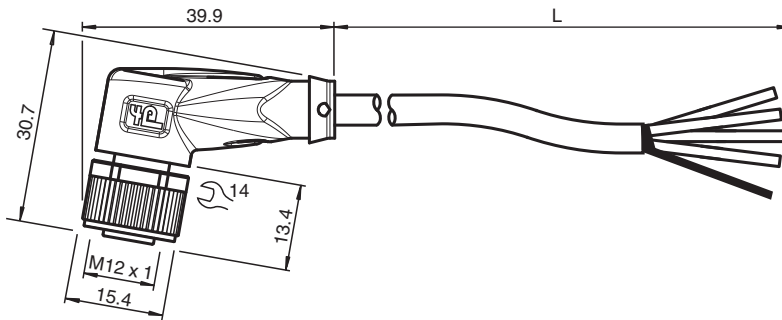

Kabeldose, geschirmt V1-W-15M-PUR-ABG

- Schutzart IP68 / IP69
- Halogenfrei
- Schirm an Verschraubung aufgelegt
- Spezielles Design schützt vor Losrütteln und Falschmontage

Kabeldose M12 gewinkelt A-kodiert, 4-polig, PUR-Kabel grau, geschirmt

Abmessungen

Technische Daten

Allgemeine Daten

Steckverbinder 1

Anschluss	Buchse
Bauform	M12
Ausführung	gewinkelt
Verriegelung	Schraubverbindung
Polzahl	4
Kodierung	A-kodiert

Steckverbinder 2

Anschluss	freies Leitungsende
-----------	---------------------

Singapur: +65 6779 9091
fa-info@sg.pepperl-fuchs.com

PF PEPPERL+FUCHS

Technische Daten

Kabel, beweglich		-25 ... 80 °C (-13 ... 176 °F)
Verschmutzungsgrad		3
Mechanische Daten		
Steckverbinder		
Anzugsdrehmoment		0,6 Nm
Losrüttelsicherung		vorhanden
Werkzeugmontage		Längsrändel und Sechskantmutter SW = 14 mm
Steckzyklen		min. 100
Schirmung		Schirm an Verschraubung aufgelegt
Schutzart		IP68 / IP69
Kabel		gemäß IEC/EN 60228 (DIN VDE 0295) Klasse 5
Manteldurchmesser		4,8 mm
Biegeradius		> 10 x Leitungsdurchmesser, bewegt > 5 x Leitungsdurchmesser, fest verlegt
Mantelhaftsitz		max. 100 N / 300 mm
Mantelfarbe		grau (ähnlich RAL 7001)
Aderzahl		4
Aderquerschnitt		0,34 mm ²
Aderfarbe		Ader 1: braun Ader 2: weiß Ader 3: blau Ader 4: schwarz
Aderaufbau		19 x 0,15 mm Ø
Schirm		Cu-Geflecht, verzinkt, 85 % Bedeckung
Länge	L	15 m
Kabelkurzzeichen		Li 9Y 11YM 4 x 0,34
Material		
Halogenfreiheit		ja
Steckverbinder		
Schraubverbindung		Zink-Druckguss, vernickelt
Griffkörper		TPU, schwarz
Dichtung		FKM
Kontaktoberfläche		vergoldet (Au)
Entflammbarkeit		V-2
Kabel		
Mantel		PUR auf Polyetherbasis
Aderisolation		PP
Chemische Beständigkeit		gut