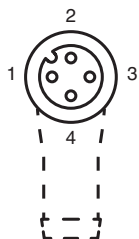

Technische Daten

Kabel, beweglich		-25 ... 80 °C (-13 ... 176 °F)
Verschmutzungsgrad		3
Mechanische Daten		
Steckverbinder		
Anzugsdrehmoment		0,6 Nm
Losrüttelsicherung		vorhanden
Werkzeugmontage		Längsrändel und Sechskantmutter SW = 14 mm
Steckzyklen		min. 100
Schirmung		Schirm an Verschraubung aufgelegt
Schutzart		IP68 / IP69
Kabel		gemäß IEC/EN 60228 (DIN VDE 0295) Klasse 5
Manteldurchmesser		4,8 mm
Biegeradius		> 10 x Leitungsdurchmesser, bewegt > 5 x Leitungsdurchmesser, fest verlegt
Mantelhaftsitz		max. 100 N / 300 mm
Mantelfarbe		grau (ähnlich RAL 7001)
Aderzahl		4
Aderquerschnitt		0,34 mm²
Aderfarbe		Ader 1: braun Ader 2: weiß Ader 3: blau Ader 4: schwarz
Aderaufbau		19 x 0,15 mm Ø
Schirm		Cu-Geflecht, verzinkt, 85 % Bedeckung
Länge	L	15 m
Kabelkurzzeichen		Li 9Y 11YM 4 x 0,34
Material		
Halogenfreiheit		ja
Steckverbinder		
Schraubverbindung		Zink-Druckguss, vernickelt
Griffkörper		TPU, schwarz
Dichtung		FKM
Kontaktoberfläche		vergoldet (Au)
Entflammbarkeit		V-2
Kabel		
Mantel		PUR auf Polyetherbasis
Aderisolation		PP
Chemische Beständigkeit		gut

Anschluss

Zubehör

	MH V1-SCREWDRIVER	Drehmomentschraubendreher (0,6 Nm)