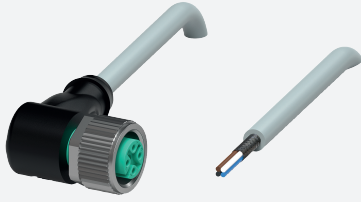

Kabeldose, geschirmt V1-W-15M-PUR-ABG

- Schutzart IP68 / IP69
- Halogenfrei
- Schirm an Verschraubung aufgelegt
- Spezielles Design schützt vor Losrütteln und Falschmontage

Kabeldose M12 gewinkelt A-kodiert, 4-polig, PUR-Kabel grau, geschirmt

Abmessungen

Technische Daten

Allgemeine Daten

Steckverbinder 1

Anschluss	Buchse
Bauform	M12
Ausführung	gewinkelt
Verriegelung	Schraubverbindung
Polzahl	4
Kodierung	A-kodiert

Steckverbinder 2

Anschluss	freies Leitungsende
-----------	---------------------

Singapur: +65 6779 9091
fa-info@sg.pepperl-fuchs.com

PF PEPPERL+FUCHS

Technische Daten

Kabel, beweglich		-25 ... 80 °C (-13 ... 176 °F)
Verschmutzungsgrad		3
Mechanische Daten		
Steckverbinder		
Anzugsdrehmoment		0,6 Nm
Losrüttelsicherung		vorhanden
Werkzeugmontage		Längsrändel und Sechskantmutter SW = 14 mm
Steckzyklen		min. 100
Schirmung		Schirm an Verschraubung aufgelegt
Schutzart		IP68 / IP69
Kabel		gemäß IEC/EN 60228 (DIN VDE 0295) Klasse 5
Manteldurchmesser		4,8 mm
Biegeradius		> 10 x Leitungsdurchmesser, bewegt > 5 x Leitungsdurchmesser, fest verlegt
Mantelhaftsitz		max. 100 N / 300 mm
Mantelfarbe		grau (ähnlich RAL 7001)
Aderzahl		4
Aderquerschnitt		0,34 mm ²
Aderfarbe		Ader 1: braun Ader 2: weiß Ader 3: blau Ader 4: schwarz
Aderaufbau		19 x 0,15 mm Ø
Schirm		Cu-Geflecht, verzinkt, 85 % Bedeckung
Länge	L	15 m
Kabelkurzzeichen		Li 9Y 11YM 4 x 0,34
Material		
Halogenfreiheit		ja
Steckverbinder		
Schraubverbindung		Zink-Druckguss, vernickelt
Griffkörper		TPU, schwarz
Dichtung		FKM
Kontaktoberfläche		vergoldet (Au)
Entflammbarkeit		V-2
Kabel		
Mantel		PUR auf Polyetherbasis
Aderisolation		PP
Chemische Beständigkeit		gut