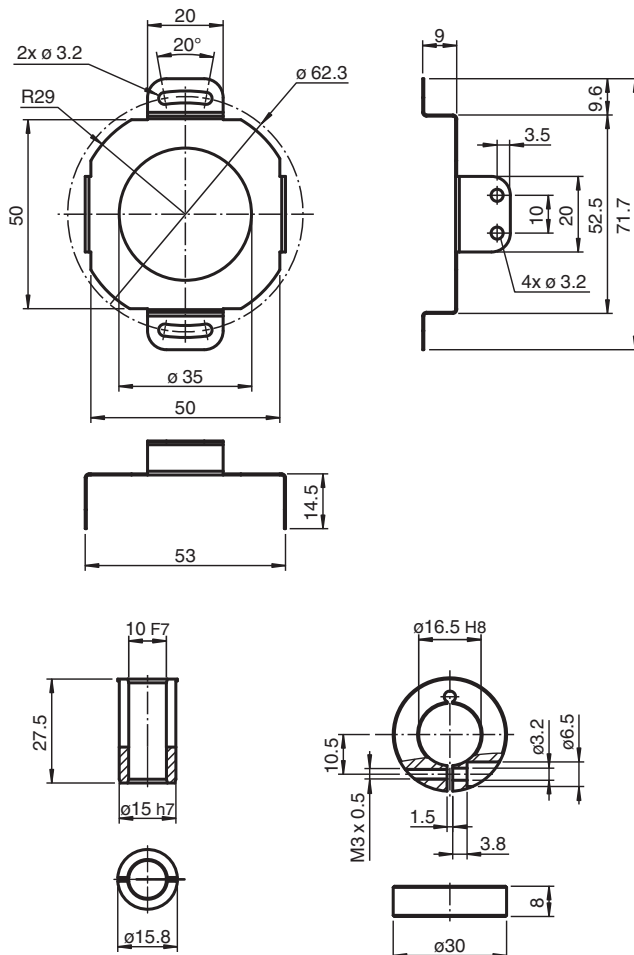

Support de couple ACC-PACK-ABS-_S_58 ø10

Jeu d'accessoires pour codeur rotatif absolu Ø 58 avec arbre creux encastré 10 mm

Dimensions

Données techniques

Informations générales

Date de publication: 2022-11-22 Date d'édition: 2022-12-12 : 208955_fra.pdf

Singapour : +65 6779 9091
fa-info@sg.pepperl-fuchs.com

PF PEPPERL+FUCHS

Données techniques

Volume de livraison

- 1 Support de couple 58 mm
- 1 anneau de serrage
- 1 adaptateur de réduction 10 mm
- 4 vis à tête cylindriques M3 x 6