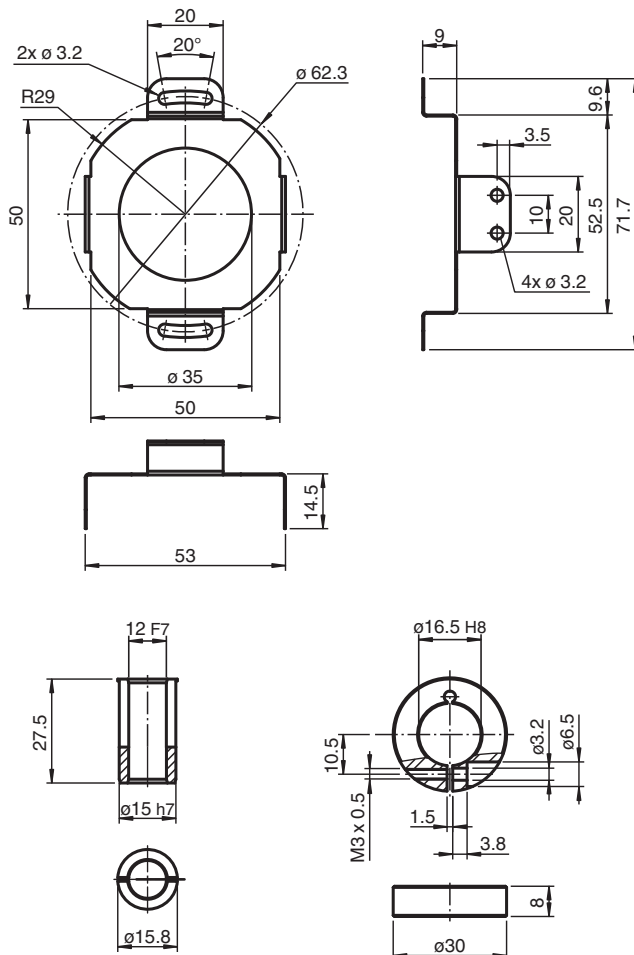

Support de couple ACC-PACK-ABS-_S_58 ø12

Jeu d'accessoires pour codeur rotatif absolu Ø 58 avec arbre creux encastré 12 mm

Dimensions

Données techniques

Informations générales

Date de publication: 2022-11-22 Date d'édition: 2022-12-12 : 208957_fra.pdf

Singapour : +65 6779 9091
fa-info@sg.pepperl-fuchs.com

PF PEPPERL+FUCHS

Données techniques

Volume de livraison

- 1 Support de couple 58 mm
- 1 anneau de serrage
- 1 adaptateur de réduction 12 mm
- 4 vis à tête cylindriques M3 x 6