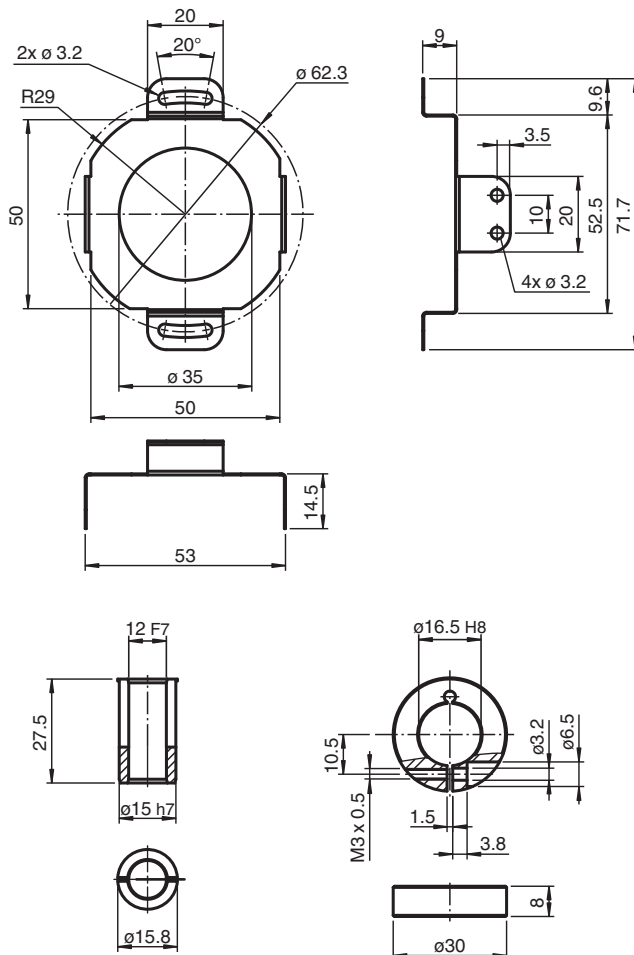

Bloqueo de par ACC-PACK-ABS-_S_58 ø12

Juego de accesorios para encoder giratorio absoluto con Ø 58 y eje semihueco de 12 mm

Dimensiones

Datos técnicos

Información general

Fecha de publicación: 2022-11-22 Fecha de edición: 2022-12-12 : 208957_spa.pdf

Singapur: +65 6779 9091
fa-info@sg.pepperl-fuchs.com

PF PEPPERL+FUCHS

Datos técnicos

Volumen de suministro	1 Bloqueo de par 58 mm 1 anillo de fijación 1 adaptador reductor a 12 mm 4 Tornillos con cabeza cilíndrica M3 x 6
-----------------------	--