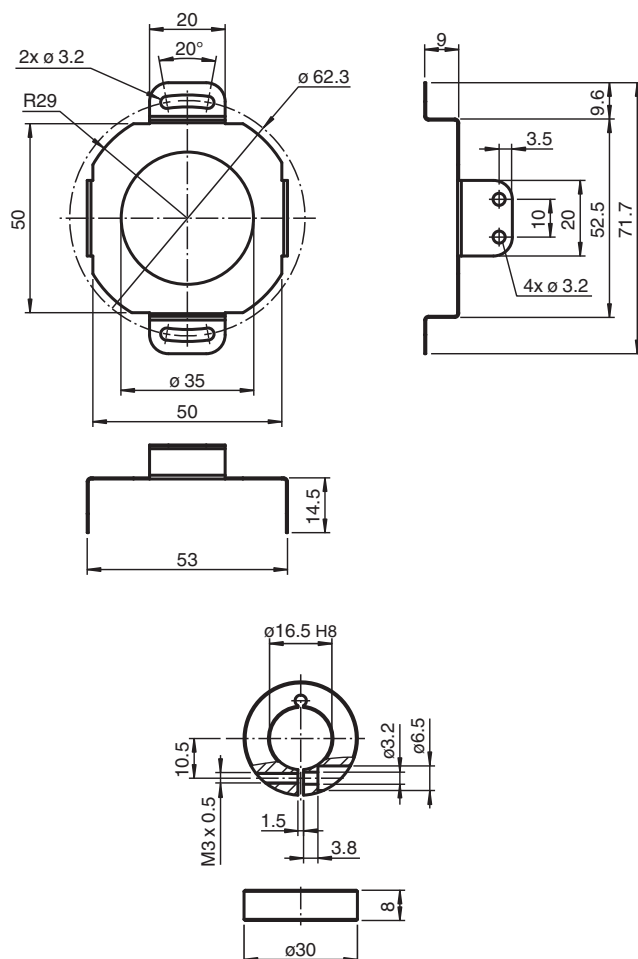

Support de couple ACC-PACK-ABS-_S_58 ø15

Jeu d'accessoires pour codeur rotatif absolu Ø 58 avec arbre creux encastré 15 mm

Dimensions

Données techniques

Informations générales

Volume de livraison

- 1 Support de couple 58 mm
- 1 anneau de serrage
- 4 vis à tête cylindriques M3 x 6