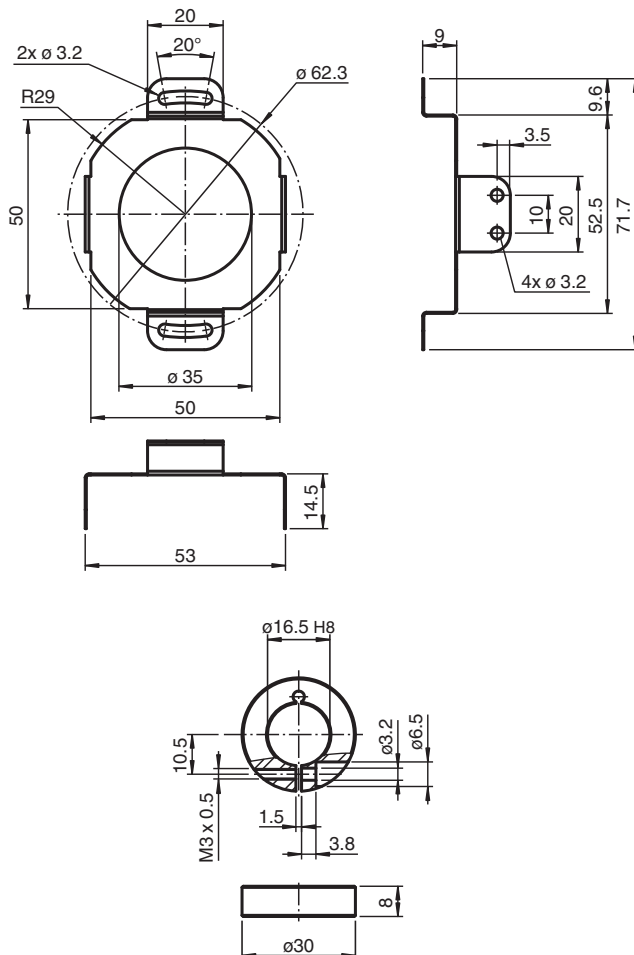

Bloqueo de par ACC-PACK-ABS-_S_58 ø15

Juego de accesorios para encoder giratorio absoluto con Ø 58 y eje semihueco de 15 mm

Dimensiones

Datos técnicos

Información general

Volumen de suministro

- 1 Bloqueo de par 58 mm
- 1 anillo de fijación
- 4 Tornillos con cabeza cilíndrica M3 x 6