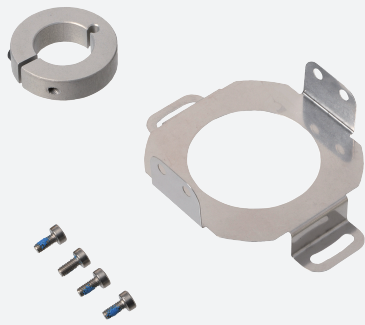

Bloqueo de par ACC-PACK-ABS-_S_58 ø15

Juego de accesorios para encoder giratorio absoluto con Ø 58 y eje semihueco de 15 mm

Dimensiones

Datos técnicos

Información general

Volumen de suministro

- 1 Bloqueo de par 58 mm
- 1 anillo de fijación
- 4 Tornillos con cabeza cilíndrica M3 x 6