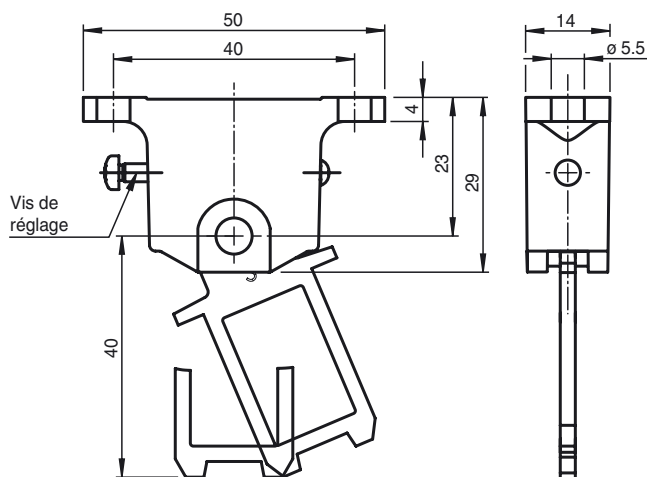

Marque de commande

VAZ-IM1-LR-RADIUS-BOLT-S

Actionneur à charnière pour montage sur portes gauche/droite pour interrupteur de sécurité AS-Interface

Fonction

- Came montée sur ressort pour rayon ≥ 100 mm

Fonction

La came à charnière VAZ-IM1-LR-RADIUS-BOLT-S est conçue pour une utilisation sur les portes montées par la gauche ou la droite avec un rayon compris entre 100 mm et 1 000 mm. La détérioration de la tête d'actionnement suite aux blocages n'est plus possible grâce aux comes à ressort. Les vis de sécurité Niro, incluses dans la livraison, peuvent être vissées avec un outil normal et empêchent tout desserrage.

Dimensions

Caractéristiques techniques

Caractéristiques mécaniques

Matériau	Acier inoxydable
vis de fixation	Acier inoxydable
rayon de porte	r 100 ... 1000 mm
butée de porte	gauche/droite
chasse	5 mm

Informations générales

Volume de livraison	Une came articulée, pour portes à montage à droite et à gauche Deux vis de sécurité, Acier inoxydable M5 x 10
---------------------	--