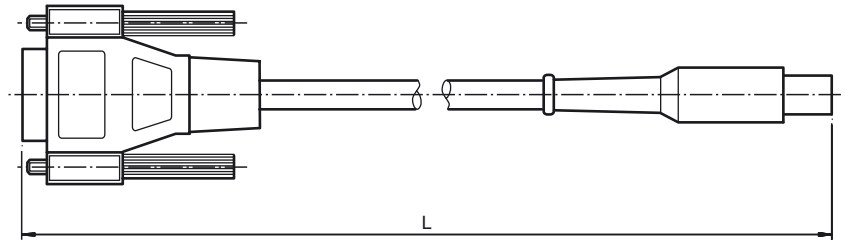

Abmessungen

Bestellbezeichnung

VAZ-SIMON+-R2-1,8M-PS/2

Schnittstellenkabel zum Anschluss des K30-/K31-Sicherheitsmonitors an einen PC

Technische Daten

Mechanische Daten

Anschluss	serielle Schnittstelle RS 232: Sub-D-Buchse, 9-polig am Monitor: PS/2
Kabel	
Länge	L 1,8 m