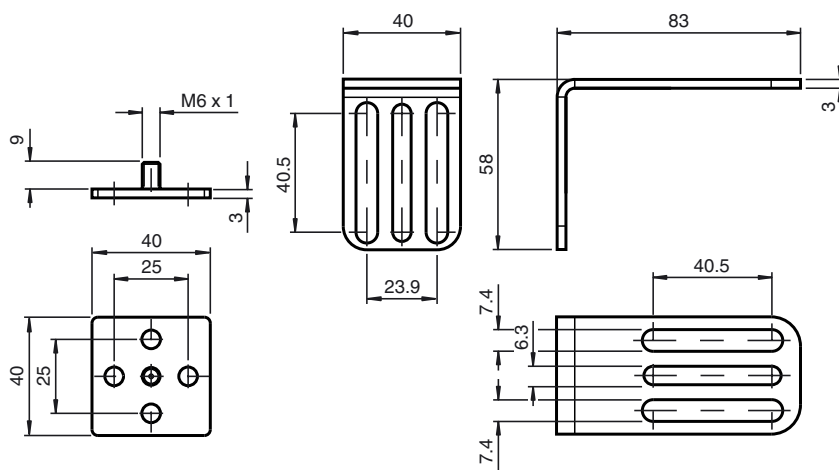

**Dimensiones**

**Referencia de pedido**

**PCV-MB1**

Escuadra de sujeción para cabezas de lectura PCV\*

**Datos técnicos**

**Datos generales**

descripción Escuadra de sujeción

**Datos mecánicos**

Material acero inoxidable 1.4301  
Masa 114 g

Fecha de publicación: 2013-08-23 13:44 Fecha de edición: 2013-08-26 21:2290\_spa.xml

Consulte "Notas generales sobre la información de los productos de Pepperl+Fuchs".