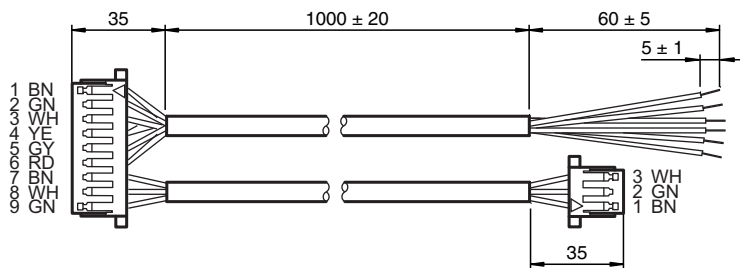

Cable de conexión

UDB-Cable-9/6+3-1M

Dimensiones

Datos técnicos

Datos mecánicos

Material	
Cable	PVC
Cable	
Color	negro
Masa	20 g
Longitud del cable	1 m

Fecha de publicación: 2020-03-23 Fecha de edición: 2021-02-05 : 213236_spa.pdf

Singapur: +65 6779 9091
fa-info@sg.pepperl-fuchs.com

 **PEPPERL+FUCHS**

Asignación de conexión

Significado de los colores de conductor

Nº de pin	Color de conector	Conexión eléctrica
1	marrón (BN)	+U _B
2	verde (GN)	-U _B
3	blanco (WH)	Hoja simple
4	amarillo (YE)	Doble hoja
5	gris (GY)	Aire
6	rojo (RD)	Entrada prog.