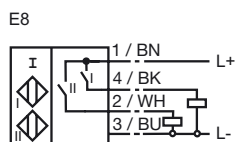

Raccordement

Pinout

Couleur des fils selon EN 60947-5-2

1	BN
2	WH
3	BU
4	BK