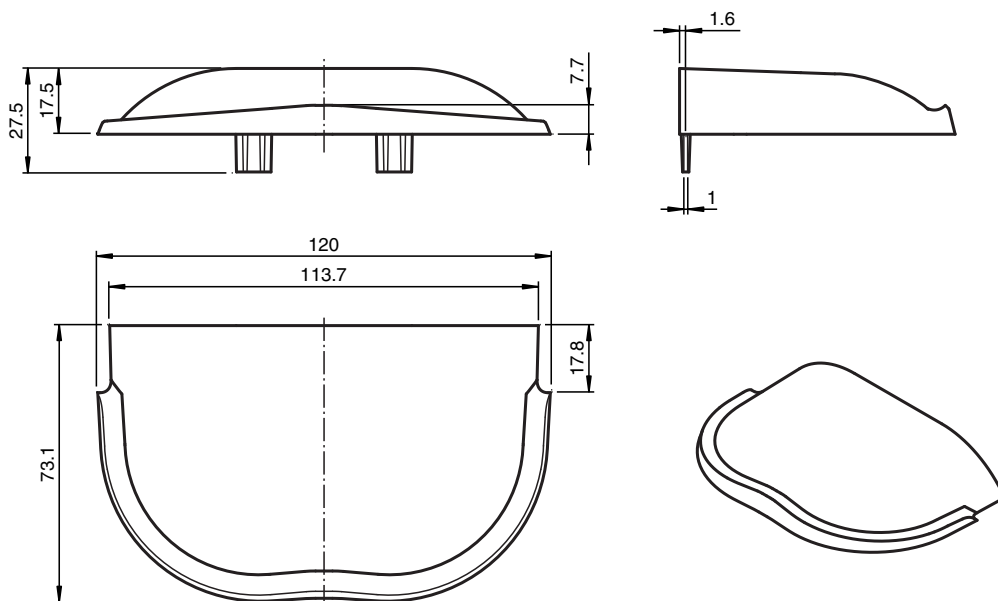

Wetterschutzhaube

RaDec Weather Cap Silver

- Wetterdach zum Schutz vor Witterungseinflüssen z.B. Regen, Schnee etc.
- Werkzeuglose Installation

Wetterhaube für Radarsensoren der Serie RaDec

Abmessungen

Technische Daten

Mechanische Daten

| | |
|-------------|--------------------------------|
| Material | Kunststoff, silber lackiert |
| Befestigung | Befestigungsmaterial inklusive |

Veröffentlichungsdatum: 2020-03-23 Ausgabedatum: 2020-10-08 Dateiname: 220102_ger.pdf