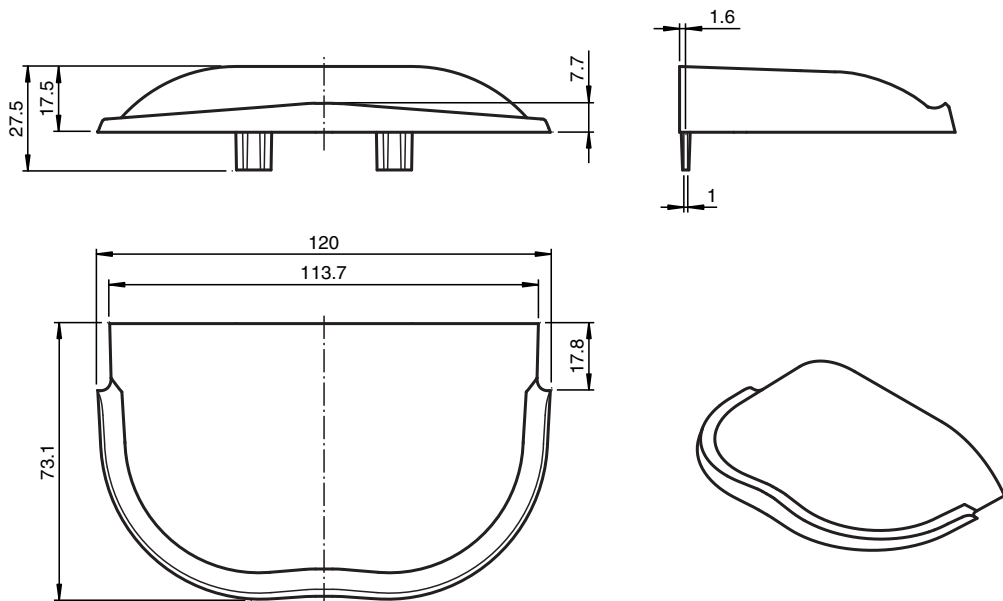

Pantalla protectora RaDec Weather Cap Silver

- Cubierta de protección contra inclemencias, como lluvia, nieve, etc.
- Instalación sin herramientas

Cubierta protectora contra las inclemencias meteorológicas para sensores de radar de la serie RaDec

Dimensiones

Datos técnicos

Datos mecánicos

| | |
|----------|-------------------------------|
| Material | Plástico, lacado plata |
| Fijación | Material de fijación incluido |

Fecha de publicación: 2020-03-23 Fecha de edición: 2020-10-08 : 220102_spa.pdf